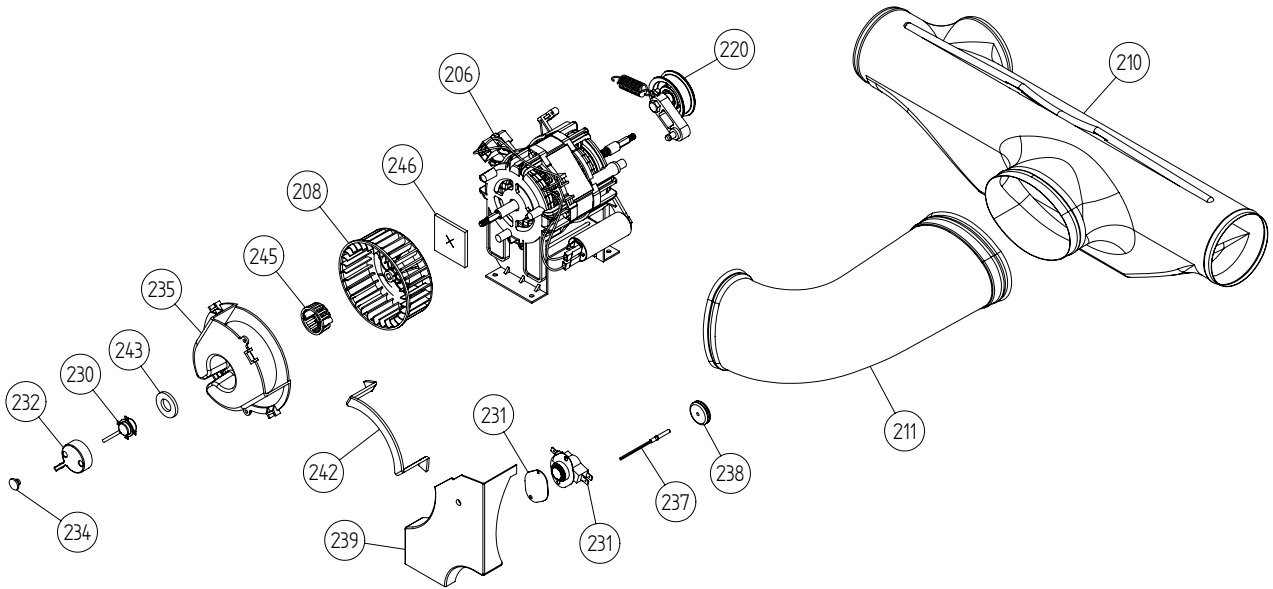

Lower session**ASKO, T731 US - White #10773110 (TD30US)**

Pos	Spare part No.	Description	Qty	Comment
206	8061895	Motor Dryer 700s	1 Pcs	
206-a	8901969	Screw	4 Pcs	
206-b	8054268	Capacitor Dryer Motor 02/05	1 Pcs	
208	8055200	Blower Dryer Front All	1 Pcs	
208-a	8901192	Locking Nut WM 03/05	1 Pcs	
210	8052638	TTube w/o Recirc holes	1 Pcs	
211	8052639	Exhaust Canal Bend	1 Pcs	
220	8801214	TENSION ARM W.BALL BEARING	1 Pc's	
230	8061855	Humidity Sensor 760780	1 Pcs	
230-a	8902042	Screw Protective Cover Dryer	2 Pcs	
231	8050091	Cover Plate	1 Pcs	
231	8065306	THERMOSTAT 70	1 Pcs	
231-a	8902042	Screw Protective Cover Dryer	1 Pcs	
231-a	8900369	Screw T25	1 Pcs	
232	8061944	Guard Hum. Sensor	1 Pcs	
234	8061959	Plug Hum. Sensor	2 Pcs	
235	8061899	Fan Casing Lid T700	1 Pcs	
235	8076330-0	FAN CASING LID UL4	1 Pcs	
235-a	8902042	Screw Protective Cover Dryer	2 Pcs	
237	8061900	Thermistor 760780	1 Pcs	
238	8053050	GROMMET	1 Pcs	
239	8076948	PROTECTION FAN HOUSE ASM	1 Pc's	
239-a	8902042	Screw Protective Cover Dryer	1 Pcs	
242	8064184	SEALING COVER FAN HOUSE	1 Pcs	
243	8063897	SEALING HUMIDITY SENSOR	1 Pcs	
245	8061943	Guard for Humidity sen.	1 Pcs	
246	8058323	SHAFT SEAL DRYER	1 Pcs	